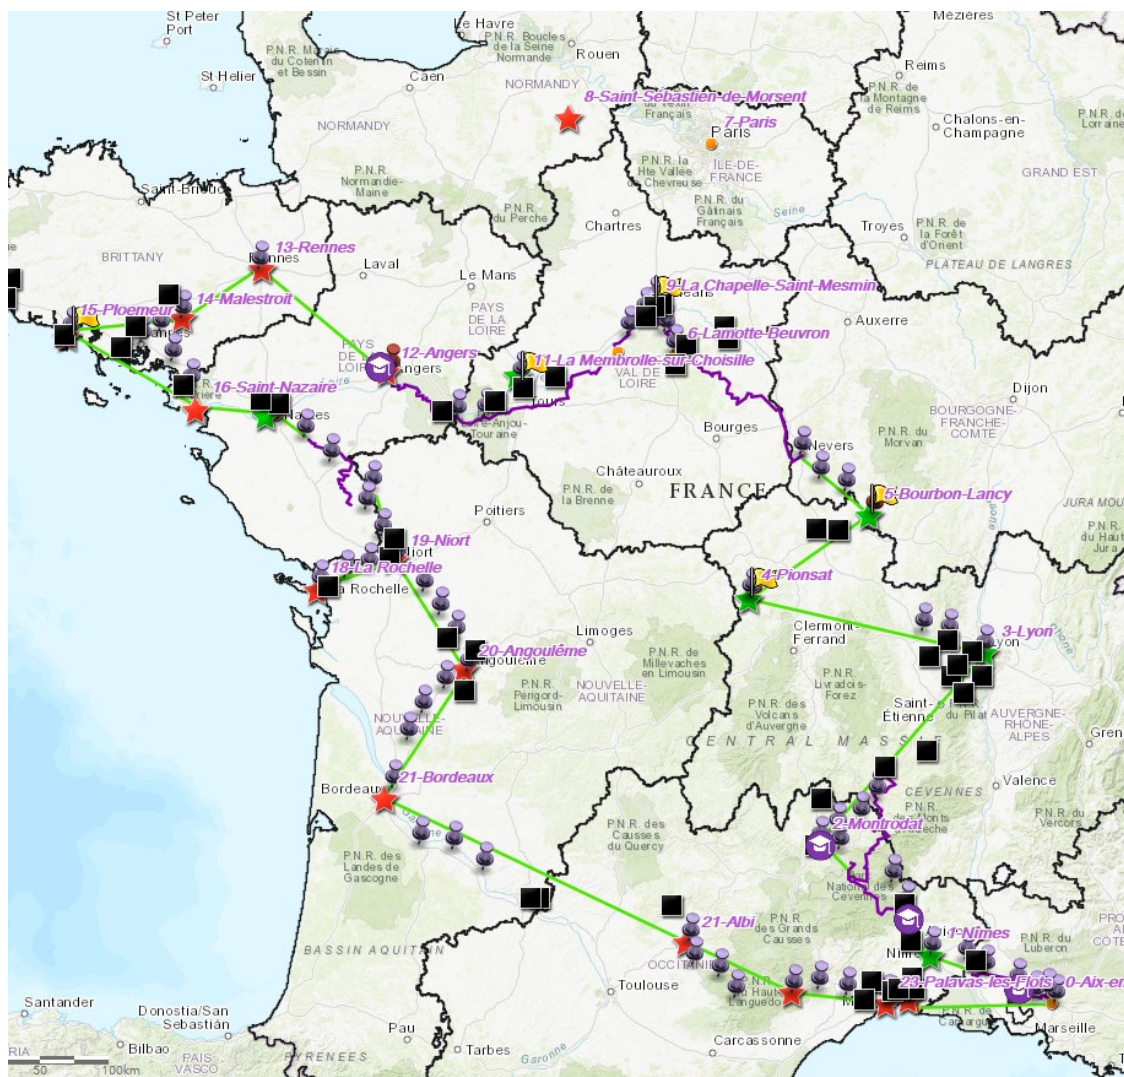

## PARCOURS HANDIDREAM

Du 29/05 au 09/06 Semaine ST Malo/Paris

Mardi 11/06	Centre Pôle MPR St Hélier (Rennes)
Jeudi 13/06	Centre SSR Clinique des Augustines (Malestroit)
Lundi 17/06	Centre de Kerpape (Ploemer)
Mardi 18/06	Ecole Prévert de Ploemeur (Ploemeur) (Retour de Ploemer) – 9h
Lundi 24/06	Centre MPR Asso Penbron (St Nazaire)
Mardi 25/06	Centre de La Tourmaline UGECAM St Herblain, (Nantes)
Mercredi 26/06	Avion pour Marseille
Jeudi 27/06	EXPERTISE MEDICALE
Vendredi 28/06	Retour Avion Nantes
Lundi 08/07	Centre Le Grand feu Mélioris, Niort
Lundi 15/07	Centre CRF Richelieu, La Rochelle
Lundi 22/07	Centre CSSR Les Glamots (Roulet Saint Estèphe) (Angoulême)
Lundi 29/07	Centre CMPR Tour de Gassie (Bruges) (Bordeaux)
Lundi 05/08	Centre CMRF UMT Terres d'oc (Albi)
Lundi 12/08	Centre Clinique Dr Ster (Lamalou-les-bains)
Lundi 19/08	Centre Institut ST Pierre (Palavas les flots)
Lundi 26/08	Centre Hôpital Universitaire du CHU de Nimes (Le Grau du Roi)